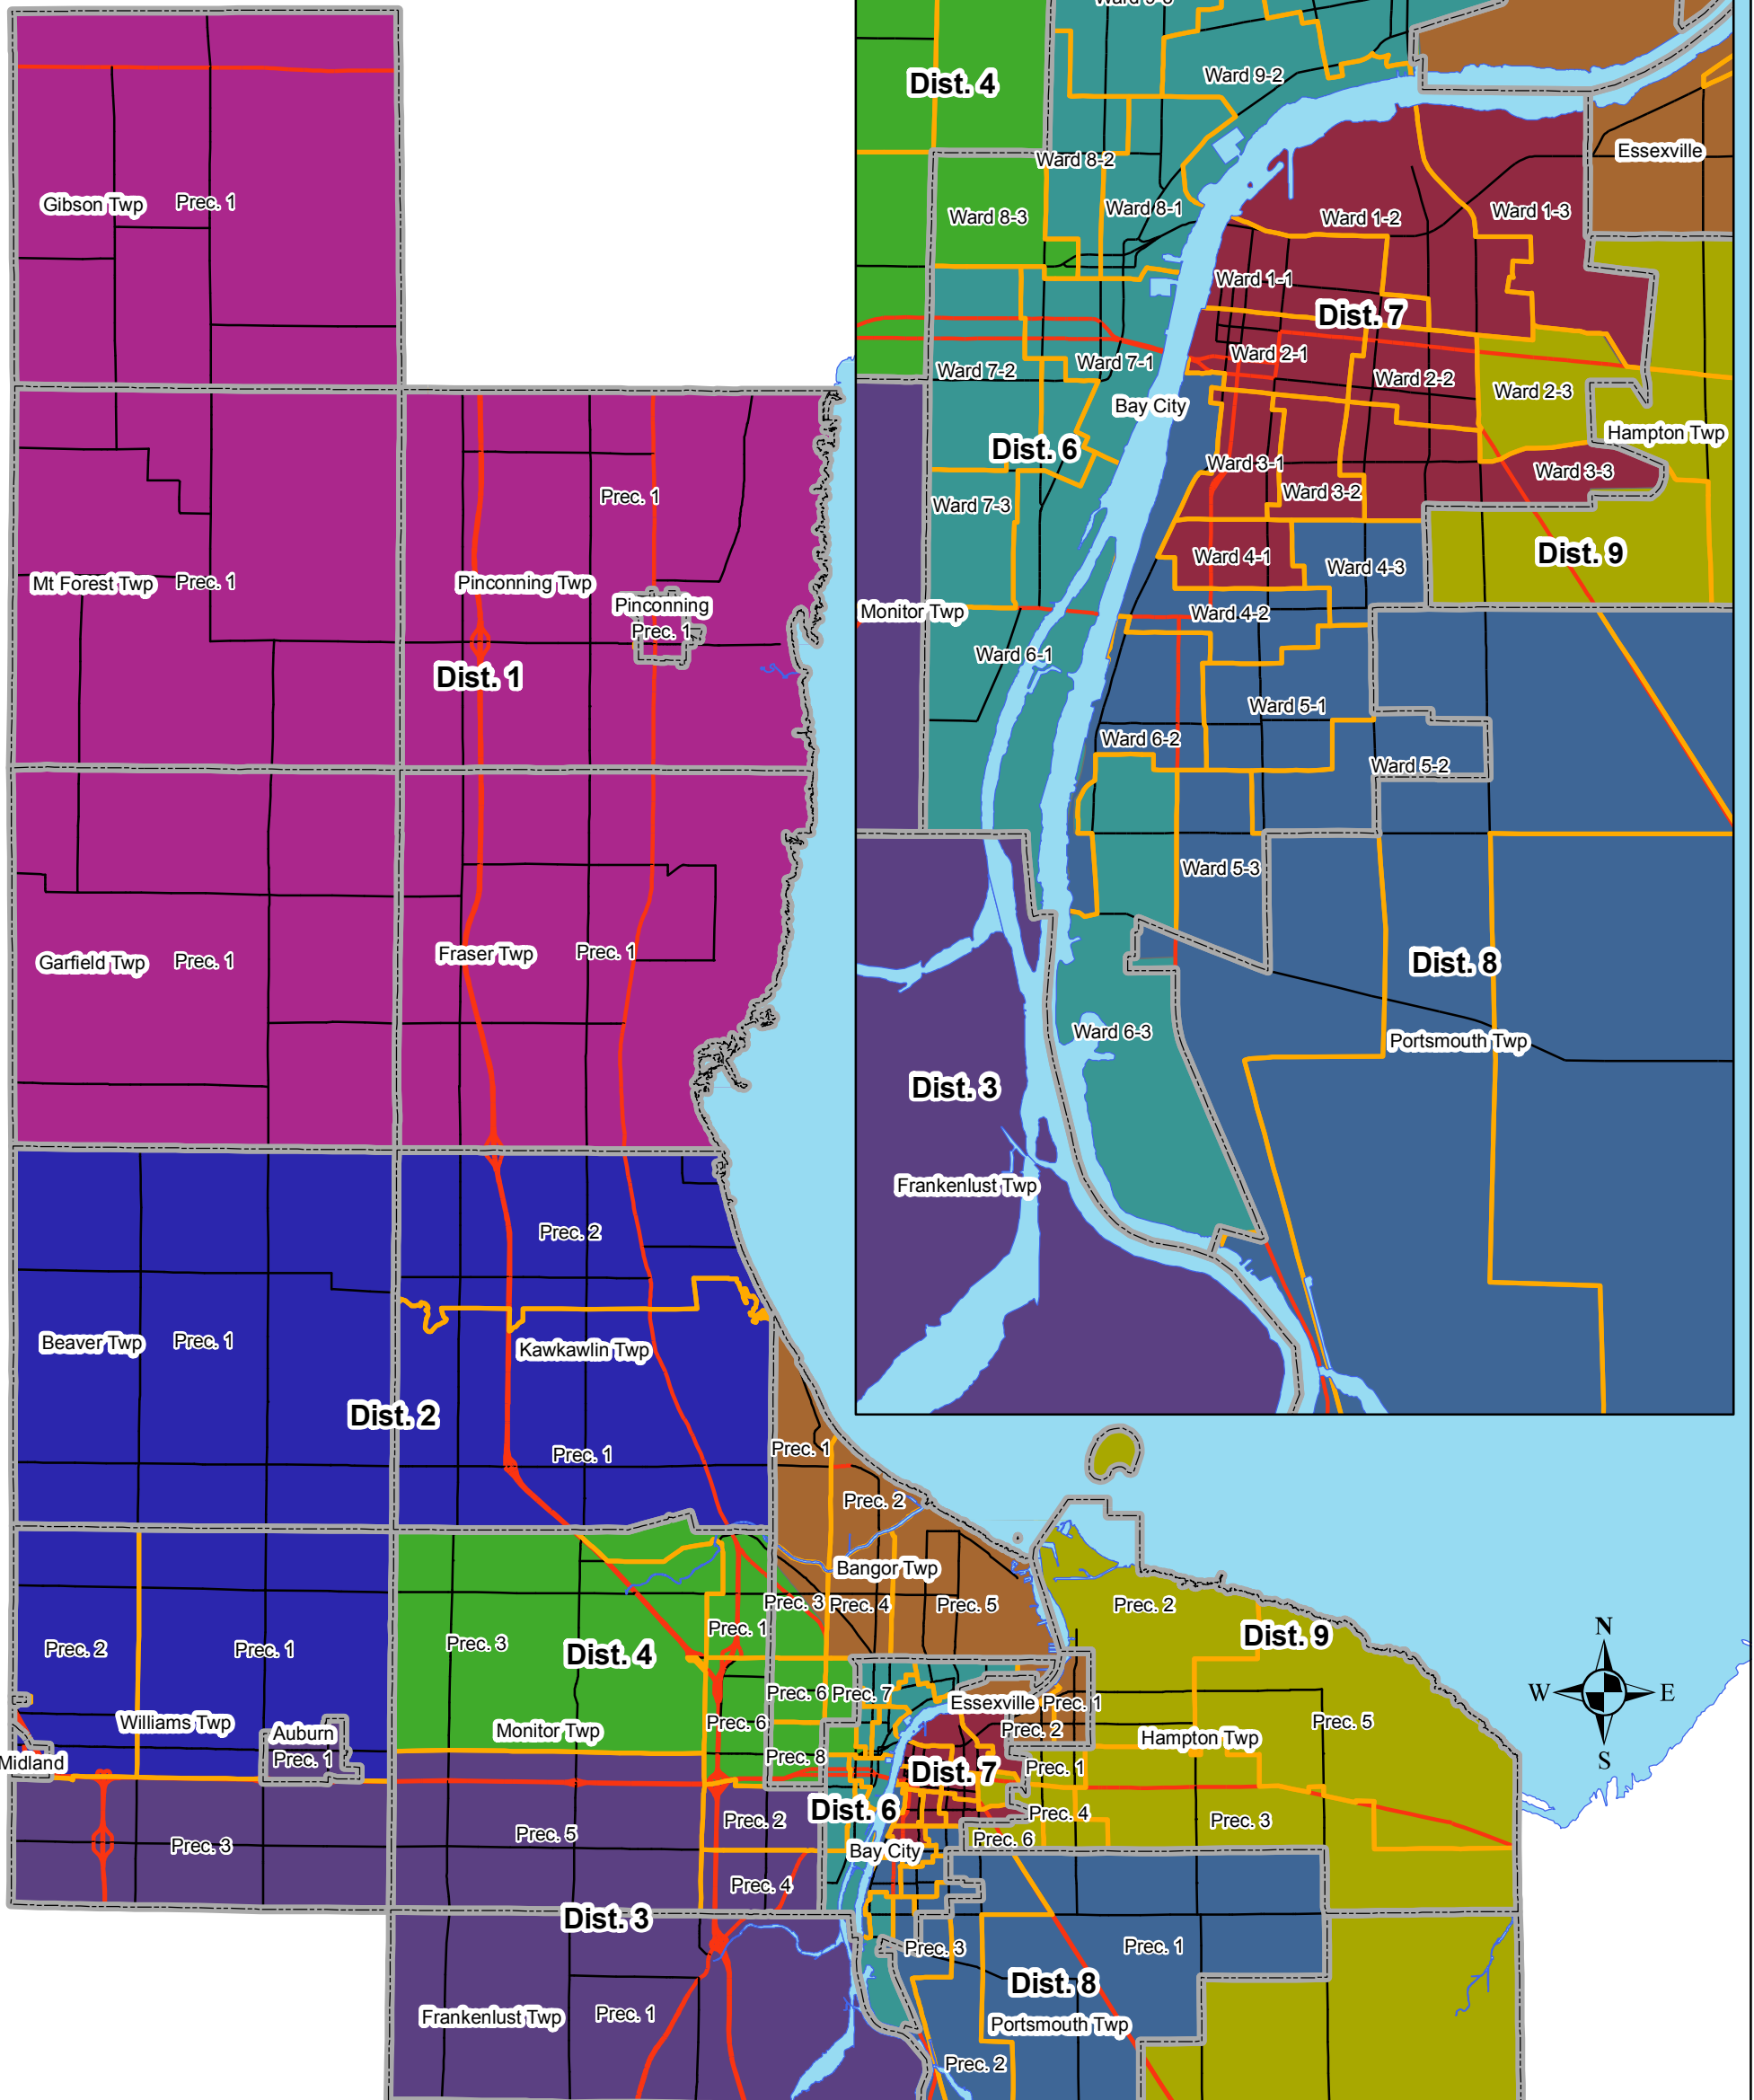

# 2011 Bay County Reapportionment

### Legend

<b>Plan #5 - Nine Districts</b>	<span style="display:inline-block; width:15px; height:15px; background-color: #8B4513; border: 1px solid black;"></span> District 5: 11,815 (-1.34%)	<span style="display:inline-block; width:15px; height:15px; border: 1px solid black;"></span> City/Township Boundaries
<span style="display:inline-block; width:15px; height:15px; background-color: #800080; border: 1px solid black;"></span> District 1: 11,275 (-5.85%)	<span style="display:inline-block; width:15px; height:15px; background-color: #208C8C; border: 1px solid black;"></span> District 6: 12,595 (5.17%)	<span style="display:inline-block; width:15px; height:15px; background-color: #ADD8E6; border: 1px solid black;"></span> Saginaw Bay
<span style="display:inline-block; width:15px; height:15px; background-color: #0000CD; border: 1px solid black;"></span> District 2: 11,951 (-0.20%)	<span style="display:inline-block; width:15px; height:15px; background-color: #8B0000; border: 1px solid black;"></span> District 7: 11,763 (-1.77%)	<span style="display:inline-block; width:15px; height:15px; border: 2px solid orange;"></span> Voter Precincts
<span style="display:inline-block; width:15px; height:15px; background-color: #483D8B; border: 1px solid black;"></span> District 3: 12,463 (4.08%)	<span style="display:inline-block; width:15px; height:15px; background-color: #4682B4; border: 1px solid black;"></span> District 8: 11,505 (-3.92%)	<span style="display:inline-block; width:15px; height:15px; border: 1px solid red;"></span> State Trunklines
<span style="display:inline-block; width:15px; height:15px; background-color: #32CD32; border: 1px solid black;"></span> District 4: 12,296 (2.68%)	<span style="display:inline-block; width:15px; height:15px; background-color: #8C8B40; border: 1px solid black;"></span> District 9: 12,108 (1.11%)	<span style="display:inline-block; width:15px; height:15px; border: 1px solid black;"></span> Local Roads